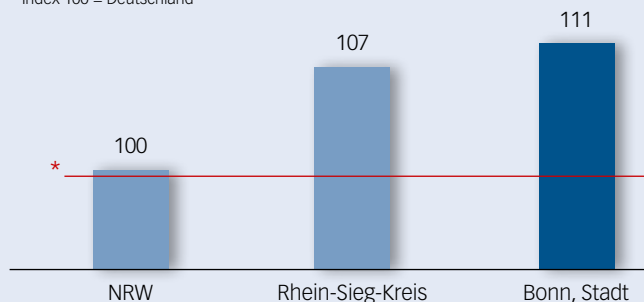

Kaufkraft

* Index 100 = Deutschland