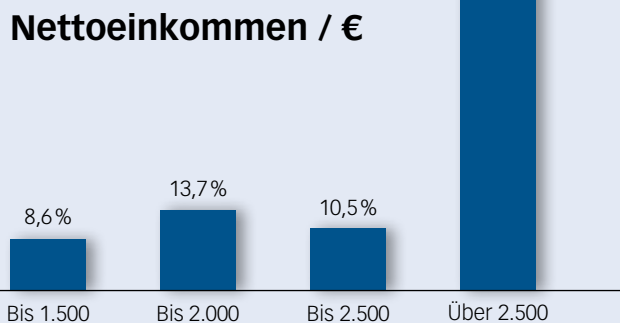

Haushalts-Nettoeinkommen / €

Bonn – eine Stadt mit viel Potential

Bonn hat eine hohe Kaufkraft, die 11 % über dem Bundesdurchschnitt liegt. Quelle: Jahreswirtschaftsbericht 2017, Stadt Bonn

Über 67 % unserer Leser verfügen über ein Haushalts-Nettoeinkommen von 2.500,- € und mehr pro Monat.